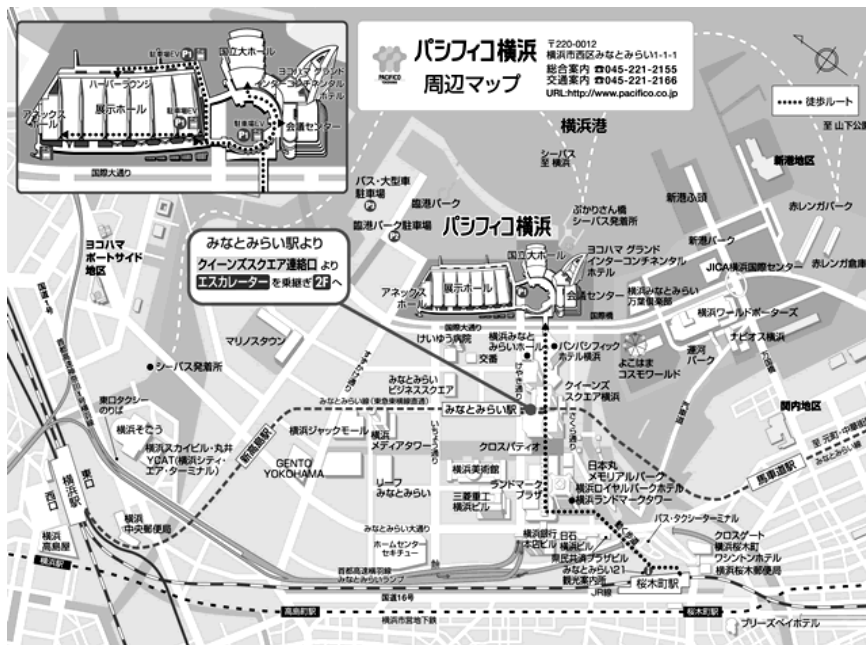

参加申込書送付先（下記のいずれかに御送付ください）

- ・ F A X 番号 : 03-3553-6313
- ・ 郵 送 先 : 慶應義塾大学マニフェスト研究会
  〒104-0043 東京都中央区湊2丁目16-25-202 自治創造コンソーシアム気付
- ・ 電子メール 下記申込書の内容をメールにてお送りください。e-mailアドレス: info@jichi.org

2008年度 日韓交流国際学術大会
「マニフェストの評価と発展～日韓比較」
参加申込書

ふりがな ご氏名		e-mail :
ご連絡先 (↓どちらかに○) 自宅 所属団体	〒 _____ _____ 都道 _____ 府県 電話 _____	_____ _____ F A X
所属団体名 (職名)	_____	

○会場のご案内（パシフィコ横浜ホームページ URL <http://www.pacifico.co.jp>）

○電車でお越しの方

- ・ みなとみらい線
  みなとみらい駅より
  徒歩3分
- ・ J R線・市営地下鉄
  桜木町駅より徒歩12分
- ・ 横浜駅よりタクシー7分、
  シーバス（船）10分

○車でお越しの方

- ・ 首都高速横羽線
  みなとみらいランプより約
  3分